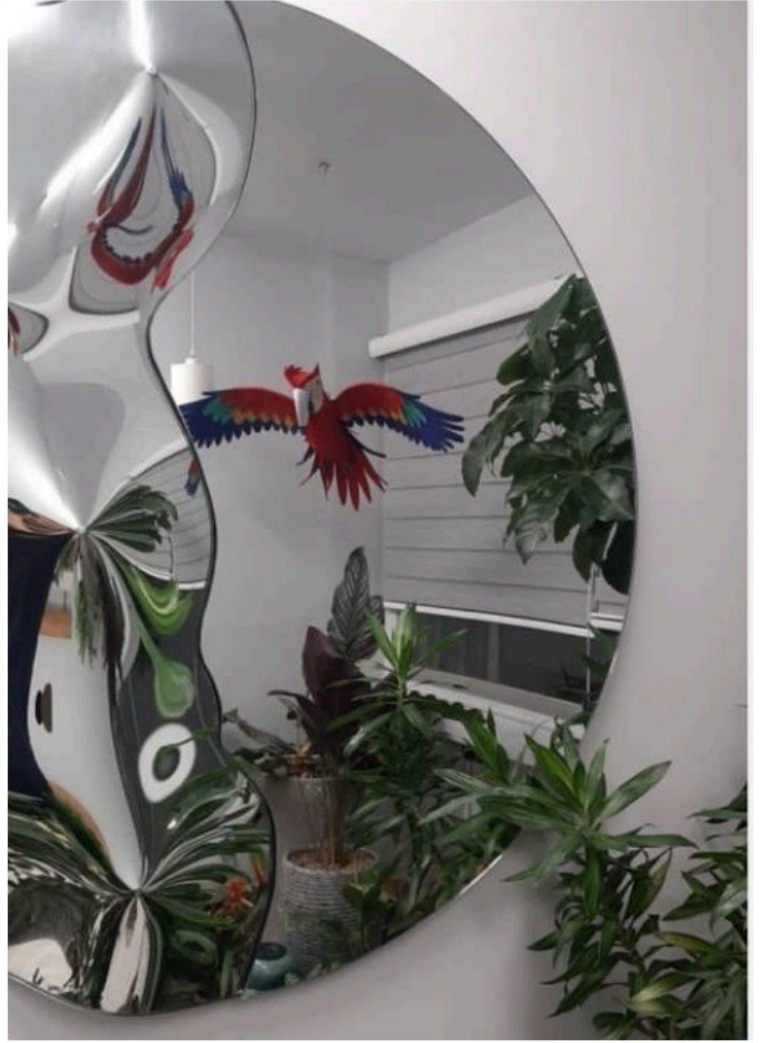

ROUND CRYSTAL