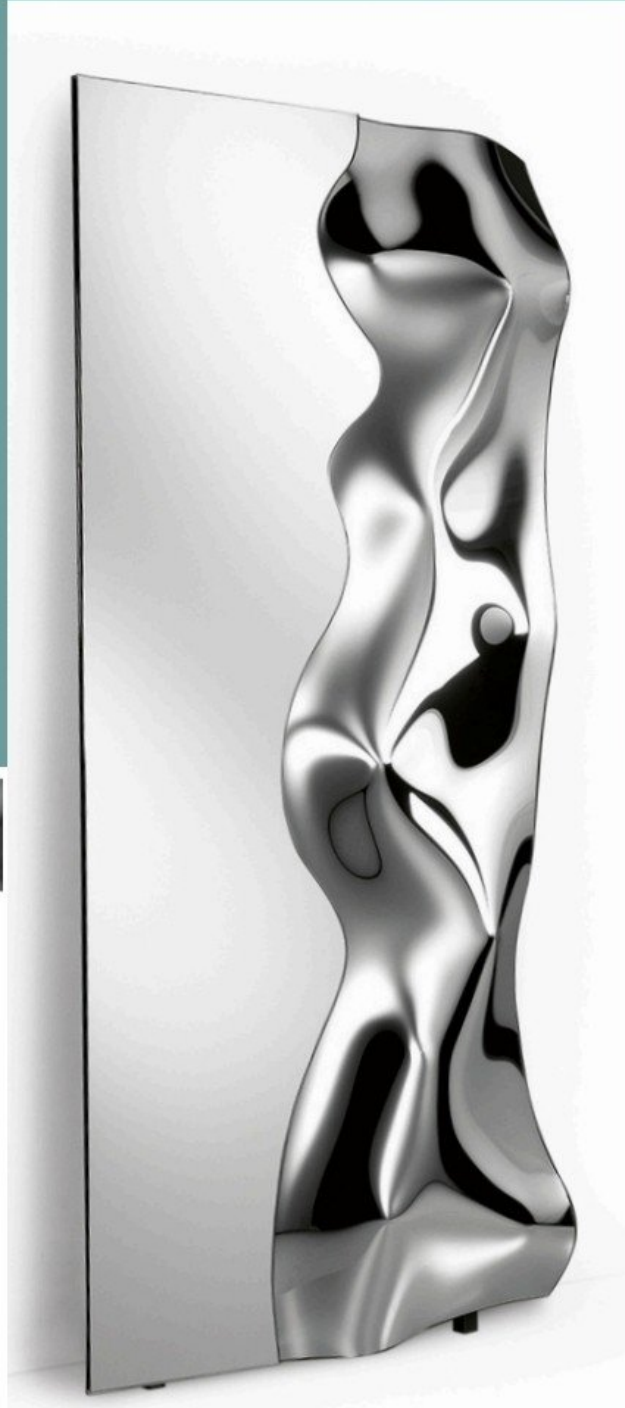

آینه دست ساز دیواری مدل زیرو

متریال شیشه و آینه

قابل سفارش در قطر های 100-120

سفارش در سایز دلخواه امکان پذیر هست

نصب آسان با براکت فلزی

قابل سفارش با ترکیب رنگ نقره ای، دودی و برنز

و انواع رنگ های خاص

HALF CRYSTAL

آینه دست ساز قدی مدل نیمه کریستال

متریال شیشه و آینه

قابل سفارش در ابعاد ۱۹۰*۹۵ - ۱۷۰*۷۵

سفارش در سایز دلخواه امکان پذیر هست

نصب آسان با براکت فلزی

امکان اتصال به صورت افقی یا عمودی در ۴ جهت

قابل سفارش با ترکیب رنگ نقره ای، دودی و برنز