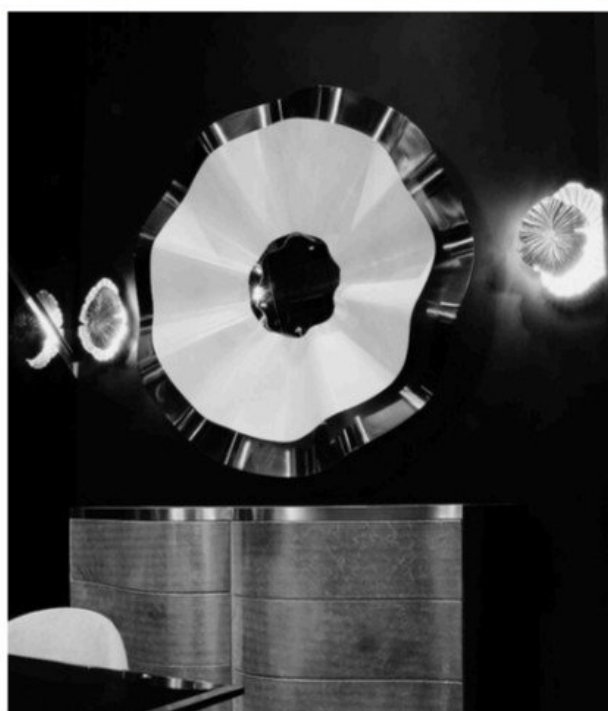

دیوار کوب دست ساز مدل مورفا

متریال شیشه و آینه و استیل

قابل سفارش در قطر های 80-100-120

سفارش در سایز دلخواه امکان پذیر هست

نصب آسان با براکت فلزی

قابل سفارش با ترکیب رنگ نقره ای، دودی و برنز

و انواع رنگ های خاص